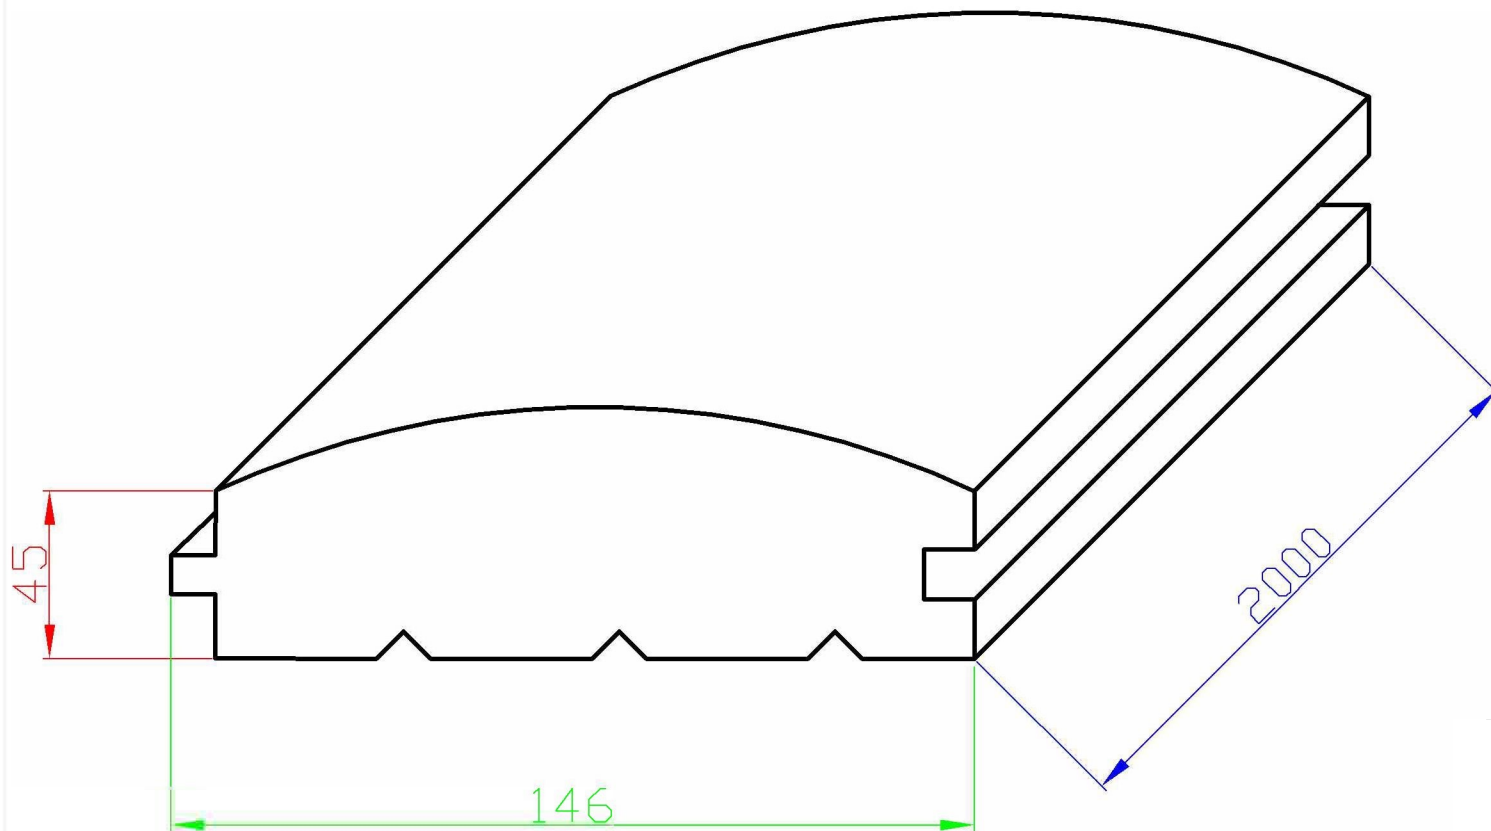

Имитация бревна (Блок-Хаус)
45x146x2000 мм хв/п., сорт С

FIRO